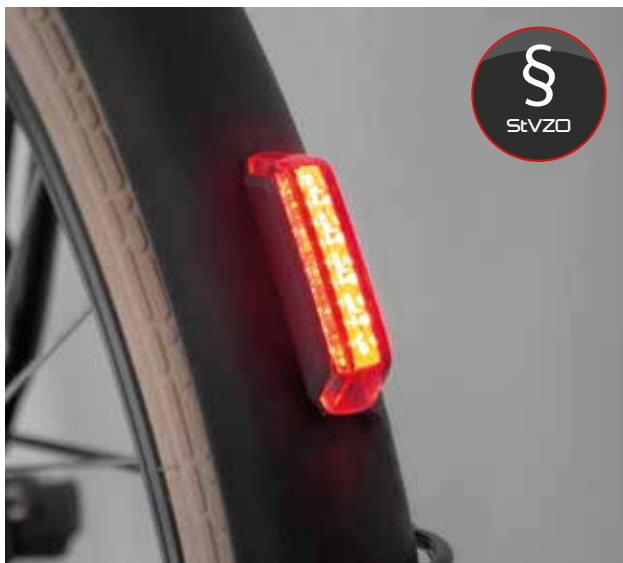

NEU

COB-LINE

Maximale
Licht-Technologie
bei minimaler
Größe!

Machen Sie sich bereit für die neue Generation von Rücklichtern! Unserer Ingenieure am Standort Münster haben mit der neuen **COB-Line** eine Rücklicht-Serie entwickelt, die sich durch ihr **schlankes und modernes Design** auszeichnet. Dank der **COB-LEDs** in Kombination mit der innovativen **Multi-Lense-Technologie**, können auch Lichtbild und Helligkeit trotz kompakter Größe beeindrucken! Die COB-Line Rücklichter gibt es wahlweise für **E-Bikes und den Dynamobetrieb** und sind optional mit einer **Bremslicht-Funktion** ausgestattet. Eine Besonderheit bei den E-Bike-Versionen ist die **Startsequenz**, die das Starten Ihres E-Bike-Systems auch optisch zu einem Highlight macht.

Zum Video

	LS 654 Signal	LS 651
Stromversorgung	6V – 12V E-Bike	6V – 12V E-Bike
Sichtbarkeit	600 m	600 m
Start-Up-Sequence	■	■
Bremslicht-Funktion	■	
Montage	Gepäckträger 50 mm	Gepäckträger 50 mm
Reflektor	abnehmbar	abnehmbar
Artikel-Nummer	8006035	8006034
UVP	29,90 €	22,90 €

	LS 655 Signal	LS 653
Stromversorgung	Dynamo	Dynamo
Sichtbarkeit	600 m	600 m
Standlicht	■	■
Bremslicht-Funktion	■	
Montage	Gepäckträger 50 mm	Gepäckträger 50 mm
Reflektor	abnehmbar	abnehmbar
Artikel-Nummer	8006037	8006036
UVP	29,90 €	22,90 €