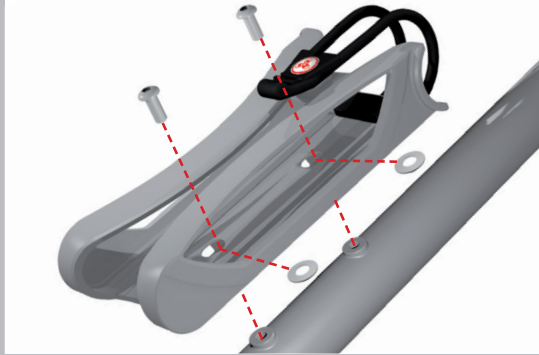

BEDIENUNGSANLEITUNG FS 500 TORO®  
OPERATING MANUAL FS 500 TORO®

**LOCK CAGE MOUNTING A**

**LOCK CAGE MOUNTING B**

Ø 17–55 mm